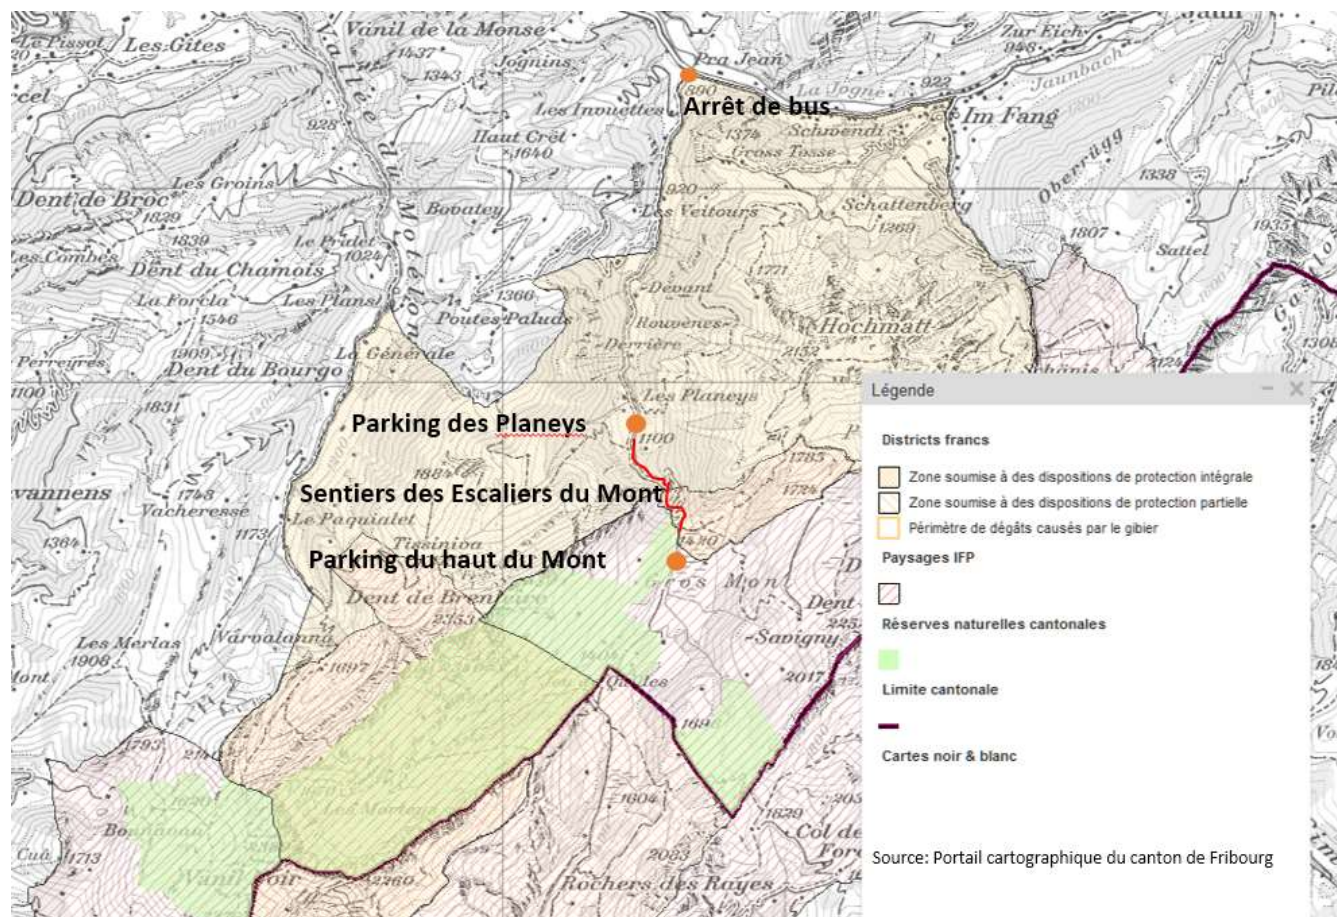

## Annexe : plan de mobilité de la vallée du Gros Mont , Juin 2020

Personne de contact pour la commune de Val-de-Charmey :

Bruno Clément (079 129 56 58)